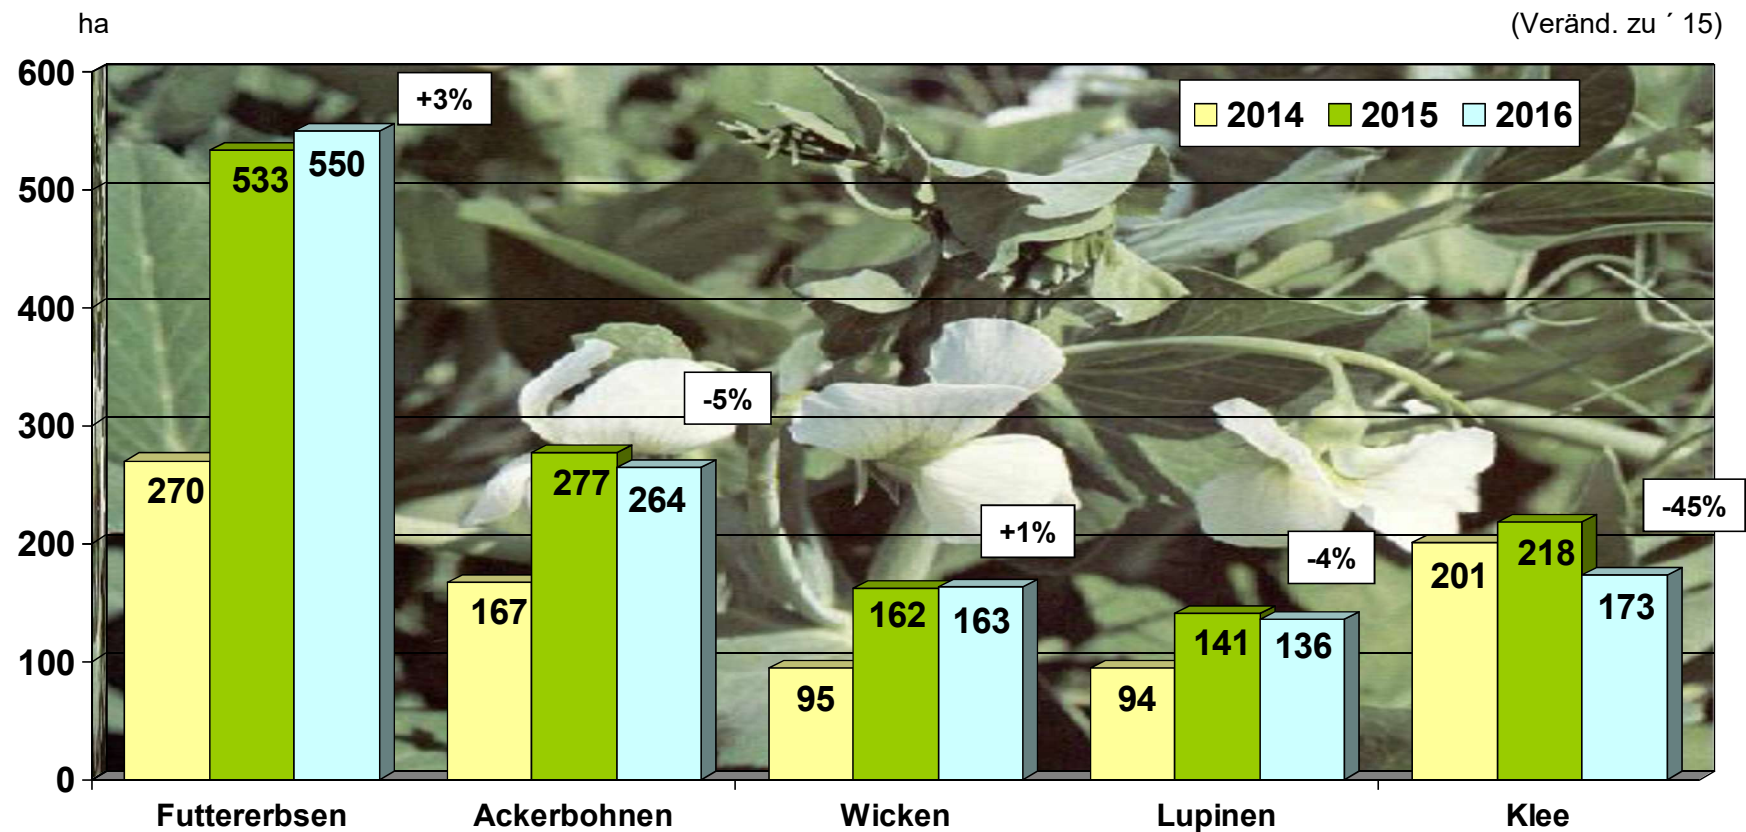

Angemeldete Vermehrungsflächen Leguminosen in Niedersachsen 2014 - 2016