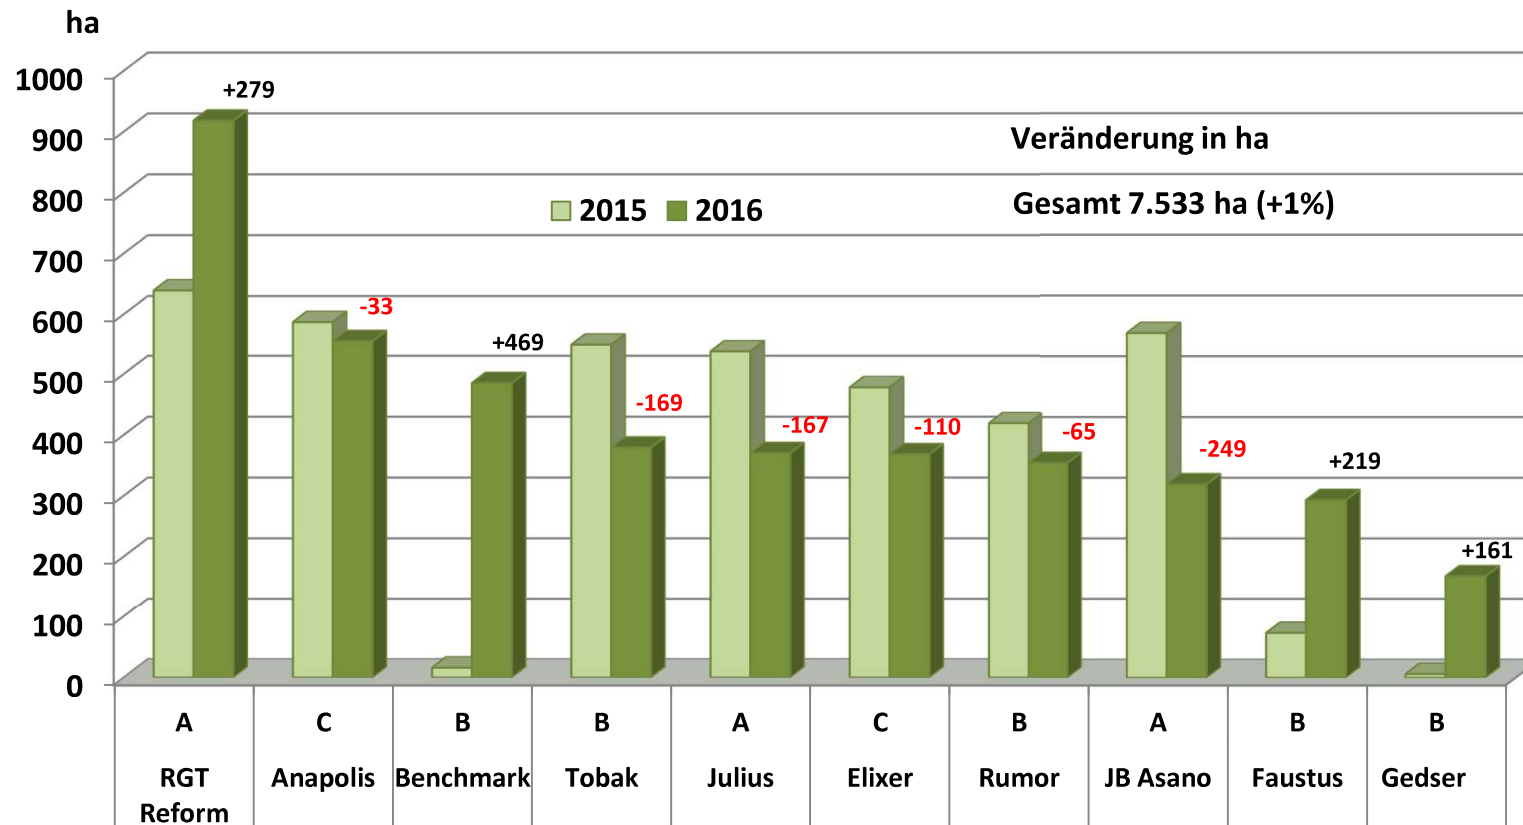

## Winterweizen – Die größten Sorten in der Vermehrung 2016 in Niedersachsen

(Angaben in ha)

## Wintergerste – Die größten Sorten in der Vermehrung 2016 in Niedersachsen

(Angaben in ha)

## Winterroggen – Die größten Sorten in der Vermehrung 2016 in Niedersachsen