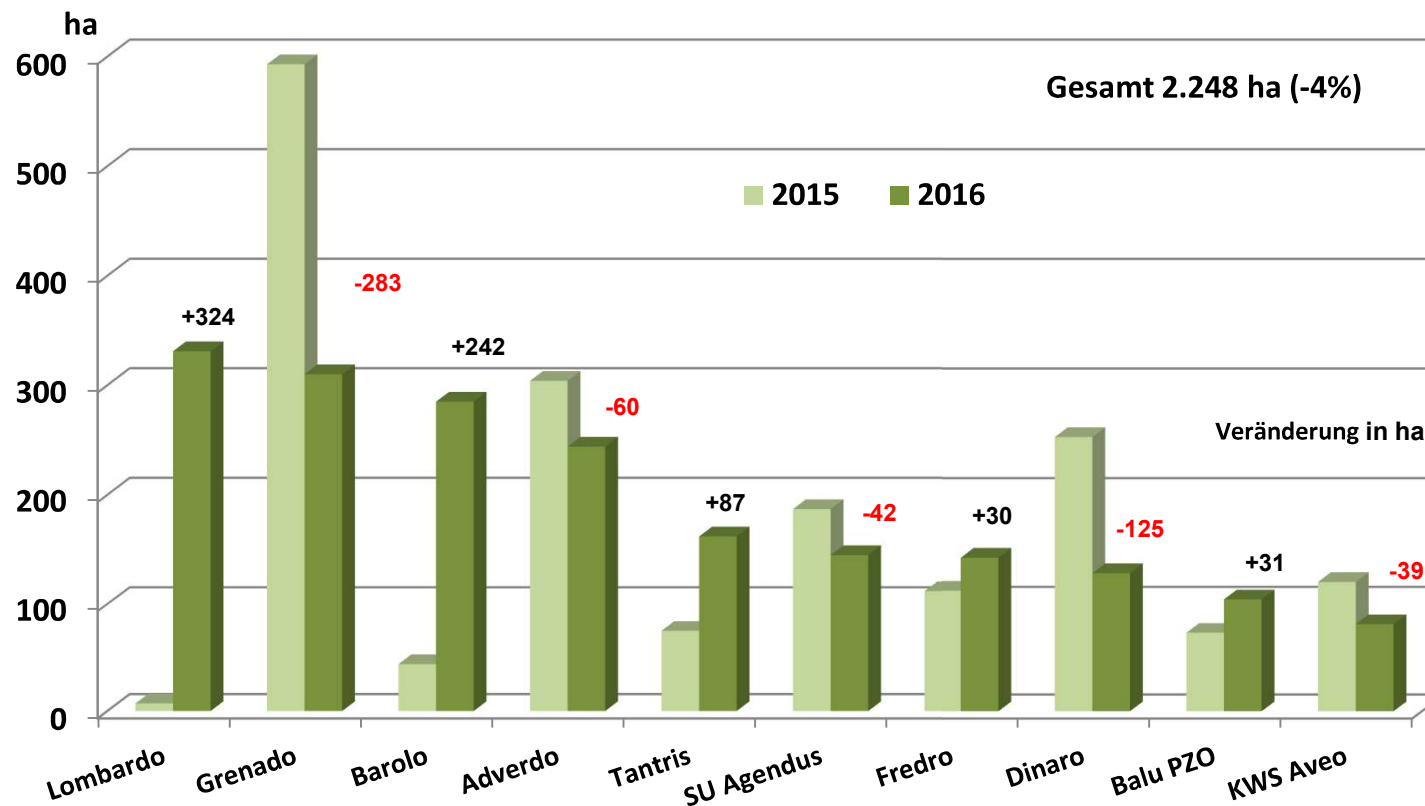

## Winterweizen – Die größten Sorten in der Vermehrung 2016 in Niedersachsen

(Angaben in ha)

## Wintergerste – Die größten Sorten in der Vermehrung 2016 in Niedersachsen

(Angaben in ha)

## Winterroggen – Die größten Sorten in der Vermehrung 2016 in Niedersachsen

## Wintertriticale – Die größten Sorten in der Vermehrung 2016 in Niedersachsen