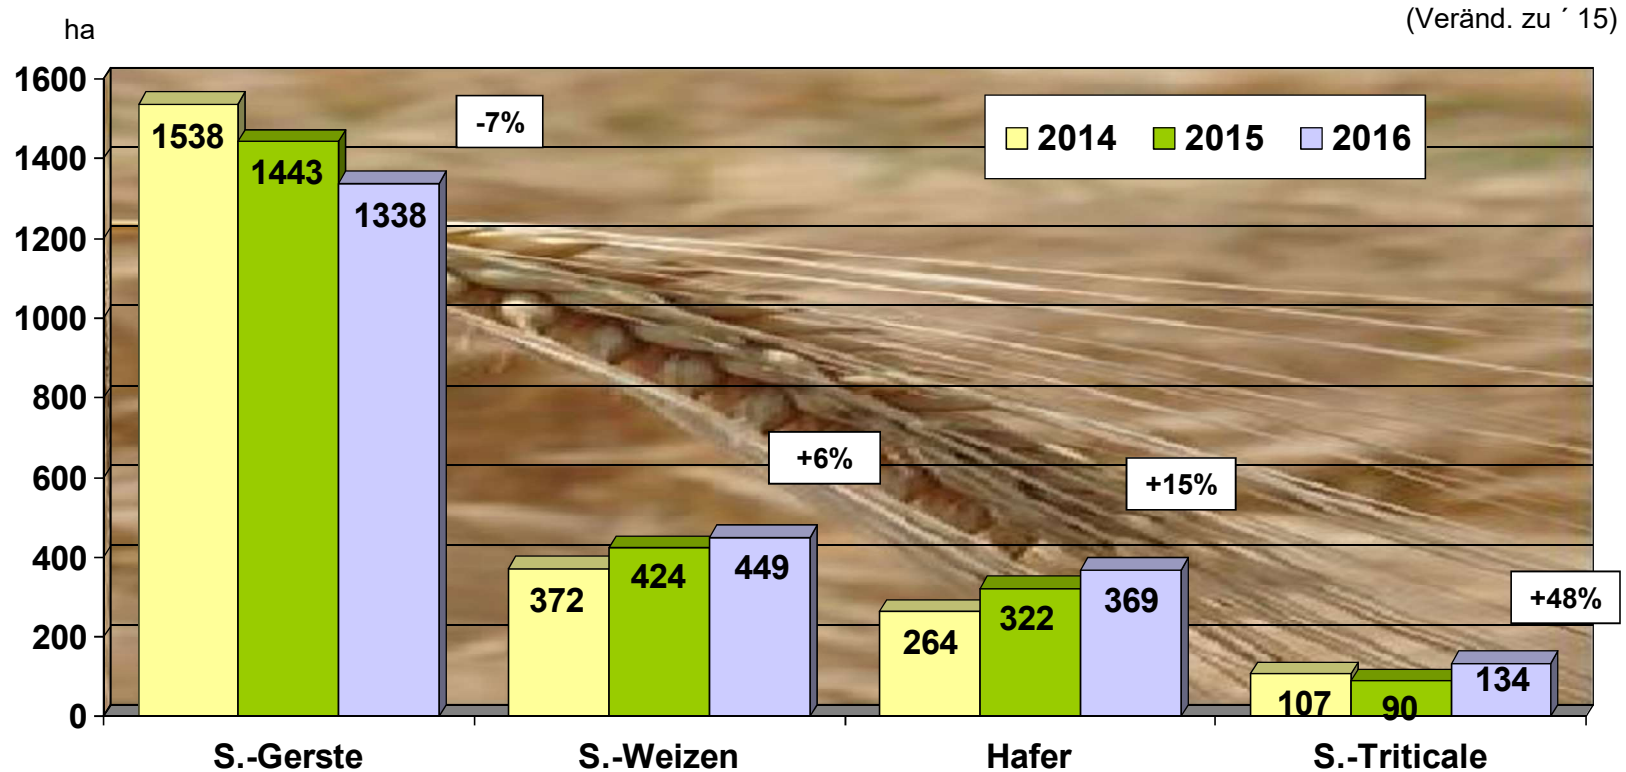

Angemeldete Getreidevermehrungsflächen Sommerrungen in Niedersachsen 2014 -2016