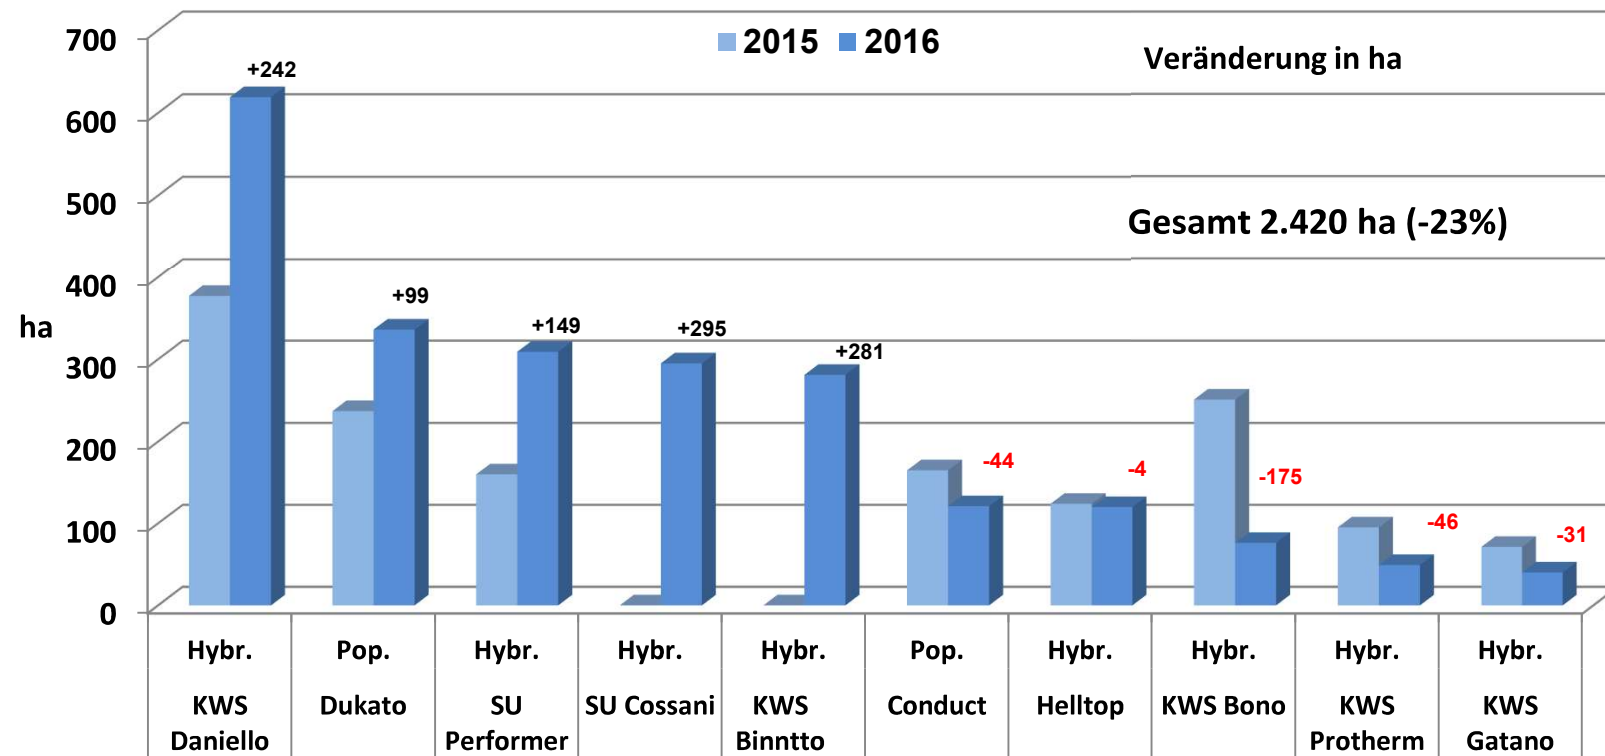

## Winterweizen – Die größten Sorten in der Vermehrung 2016 in Niedersachsen

(Angaben in ha)

## Wintergerste – Die größten Sorten in der Vermehrung 2016 in Niedersachsen

(Angaben in ha)

## Winterroggen – Die größten Sorten in der Vermehrung 2016 in Niedersachsen