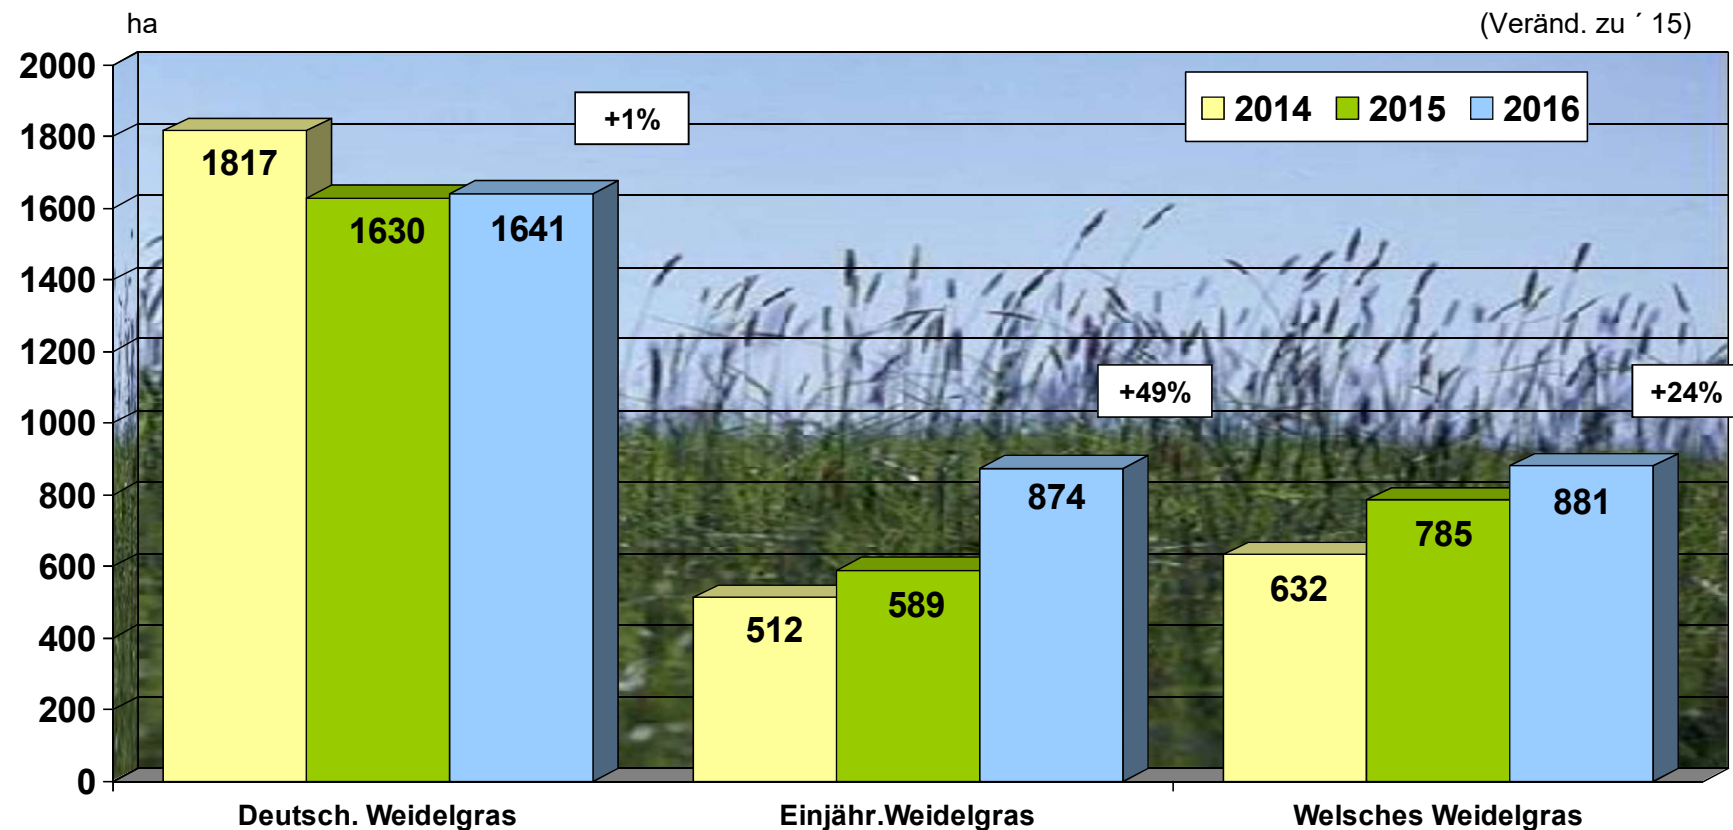

Angemeldete Vermehrungsflächen Gräser in Niedersachsen 2014 - 2016