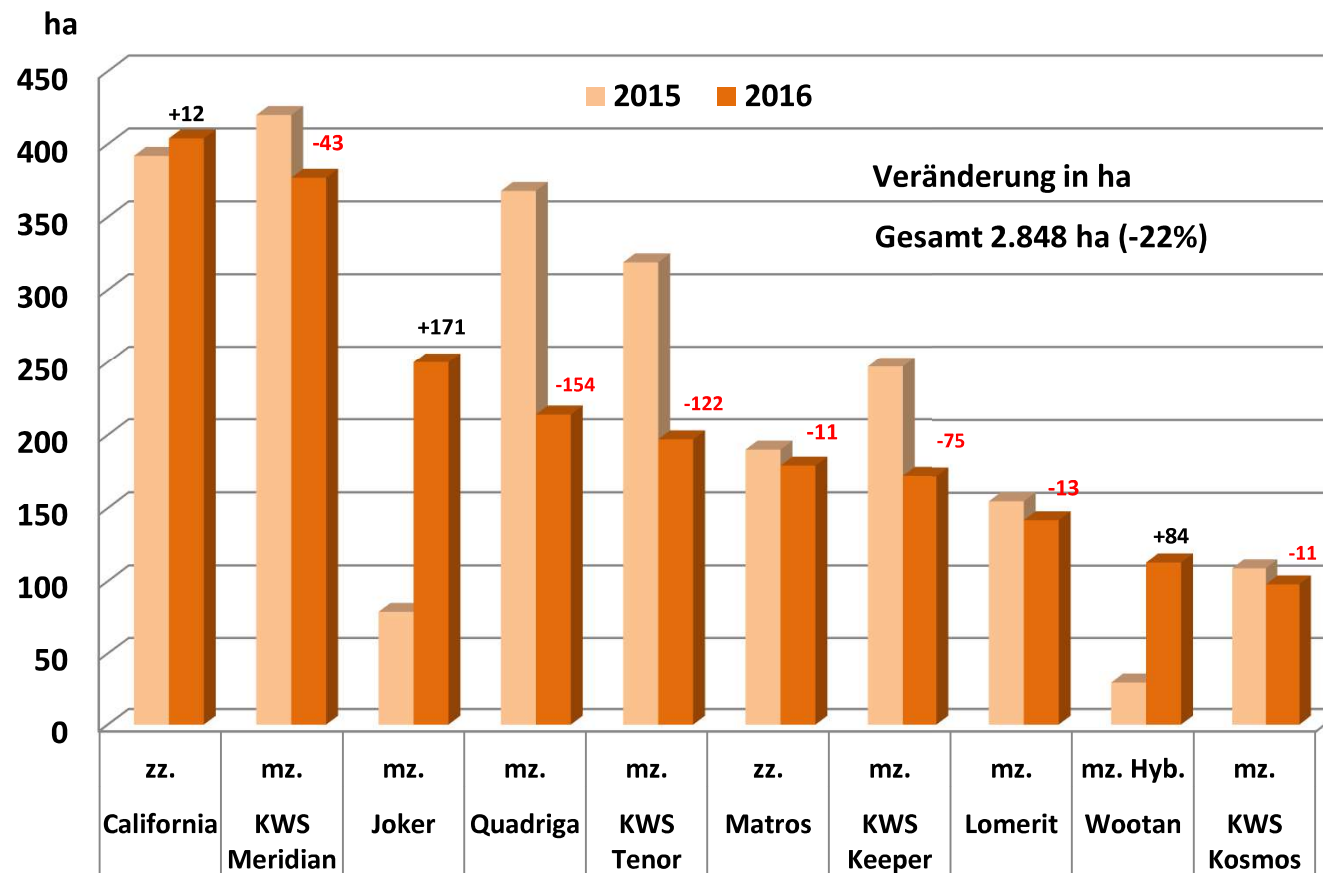

## Winterweizen – Die größten Sorten in der Vermehrung 2016 in Niedersachsen

(Angaben in ha)

## Wintergerste – Die größten Sorten in der Vermehrung 2016 in Niedersachsen

(Angaben in ha)

## Winterroggen – Die größten Sorten in der Vermehrung 2016 in Niedersachsen

## Wintertriticale – Die größten Sorten in der Vermehrung 2016 in Niedersachsen