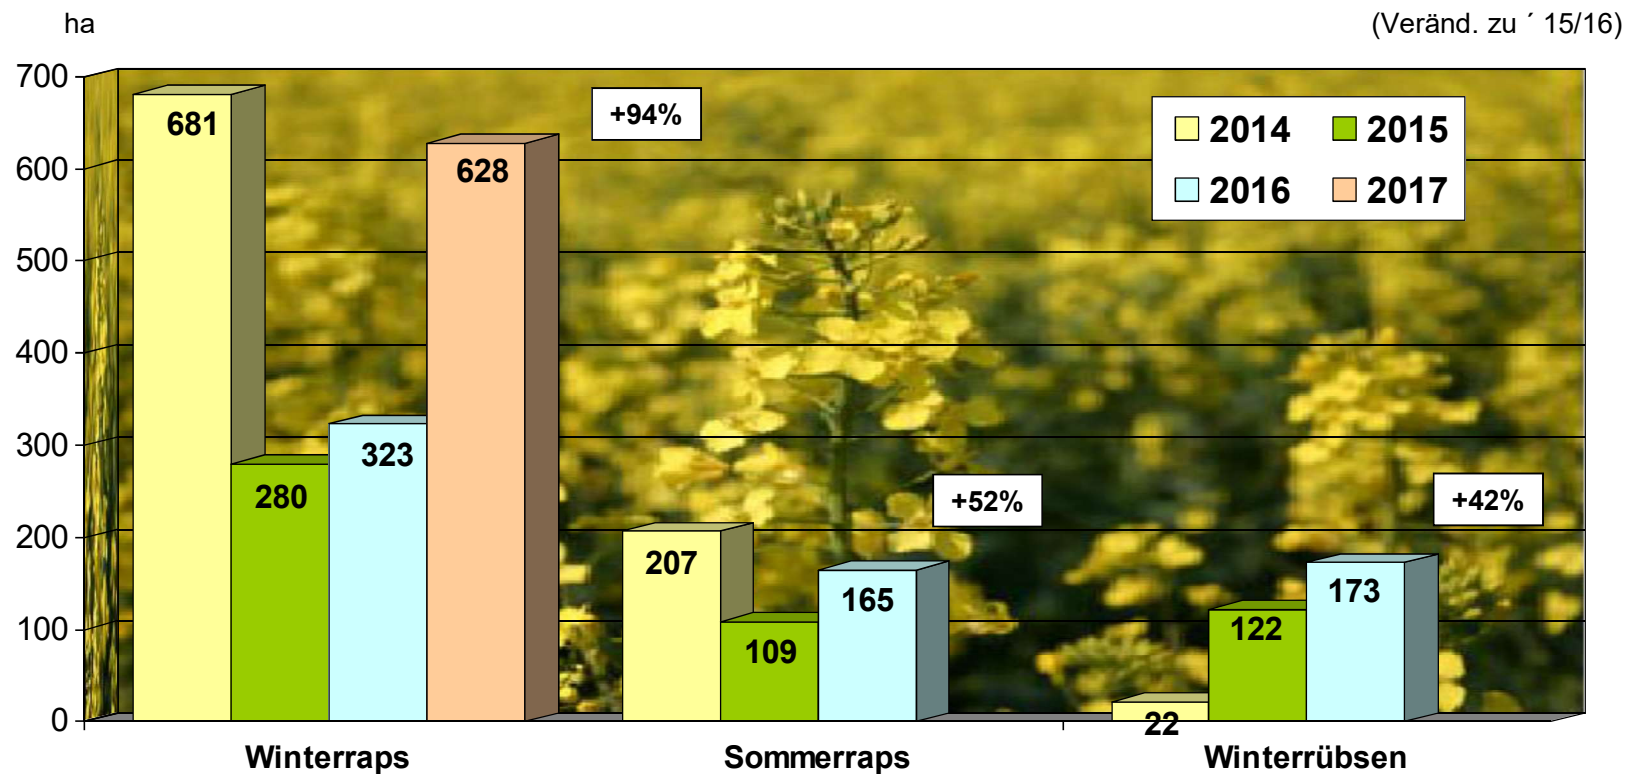

Angemeldete Vermehrungsflächen Ölpflanzen in Niedersachsen 2014 - 2017